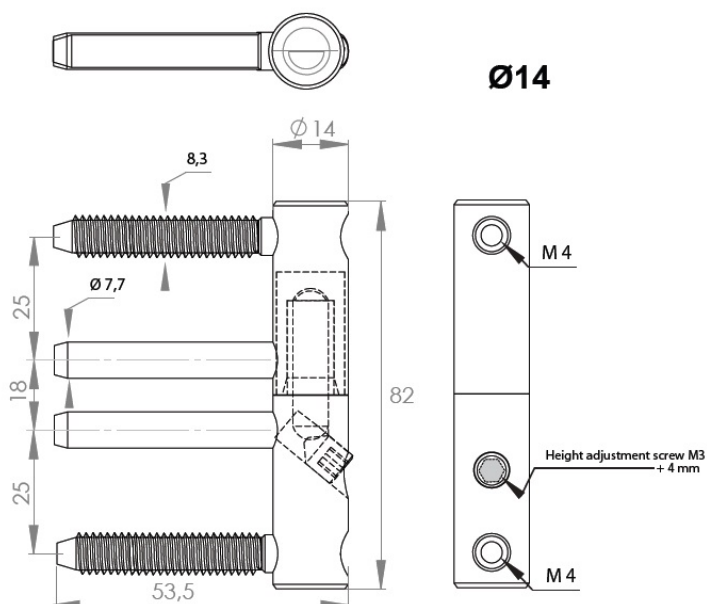

PRODUCT SHEET

Description:

Pin Door Hinge 3-D, $\varnothing 14 \times 82 \text{mm}$ 25-18-25mm, Steel BZP, Pin Size 2 x M8,3x40mm & 2x $\varnothing 7,5 \text{mm}$ x 39,5mm, AGB Type

Item number:

15.07.951-0

Units	Box	Carton	HS Code	Barcode
Pcs.	12	120	8302100090	 5704866055840

SISO A/S

Mileparken 11
DK-2740 Skovlunde
Denmark
VAT: DK 24786013

Phone +45 45 830 900

www.siso.dk
siso@siso.dk

Danske Bank
Nytorv Branch
Copenhagen
SWIFT: DABADKKK

Account no.
4180 3112 112936
IBAN Account
DK7230003112112936